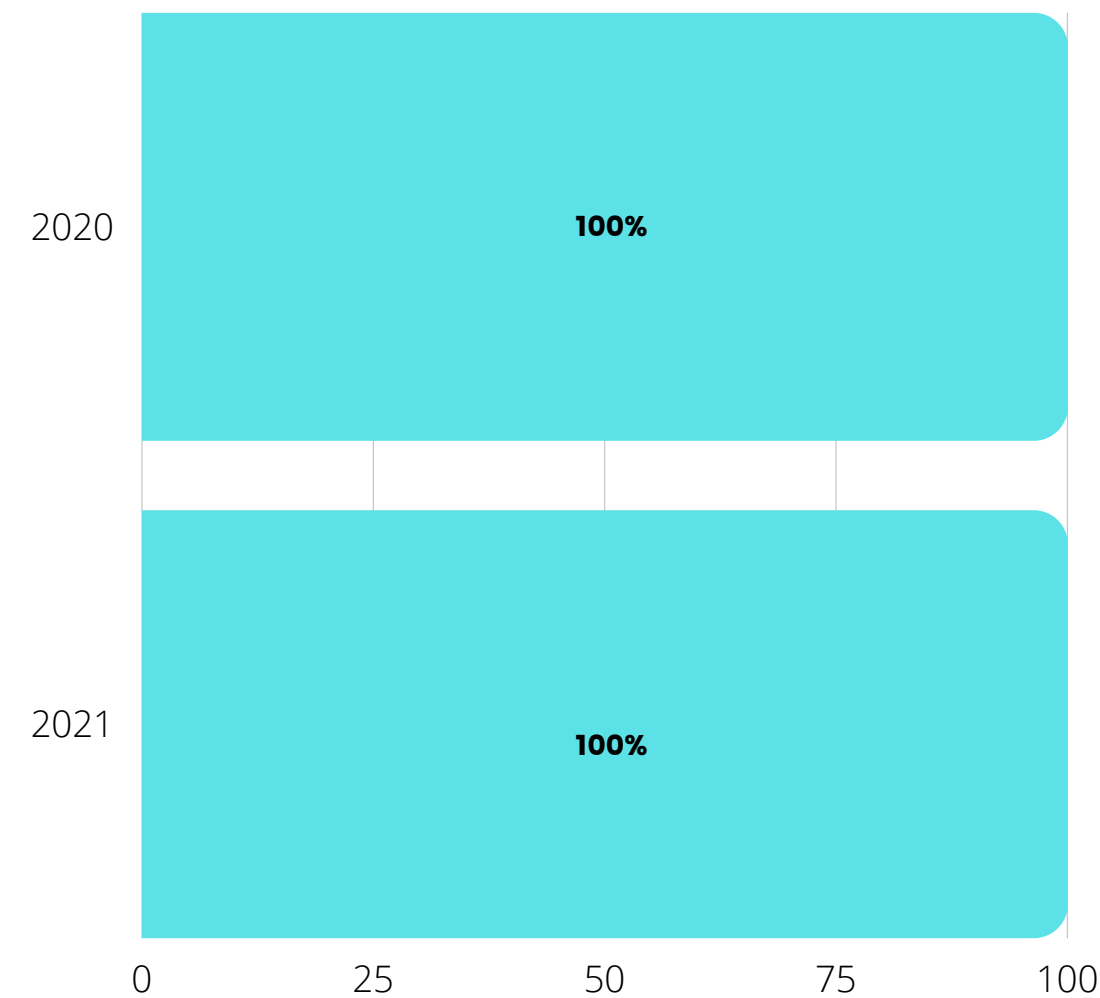

LA WEBBOX COMPANY

555 avenue du Peyrat ZA du Grand Pont
83310 Grimaud
Email: formation@lawebbox.com
Tel: 0986466660

Indicateurs de performances des taux de réussite Mise à jour décembre 2021

Sur ce tableau nous comparons les taux de réussite :

- de l'année 2020 vs 2021
- par catégorie

Nombre d'apprenants en 2020 : 5
Nombre d'heures de formation réalisées en 2020 : 49H

Nombre d'apprenants en 2021 : 34
Nombre d'heures de formation réalisées en 2021 : 544H