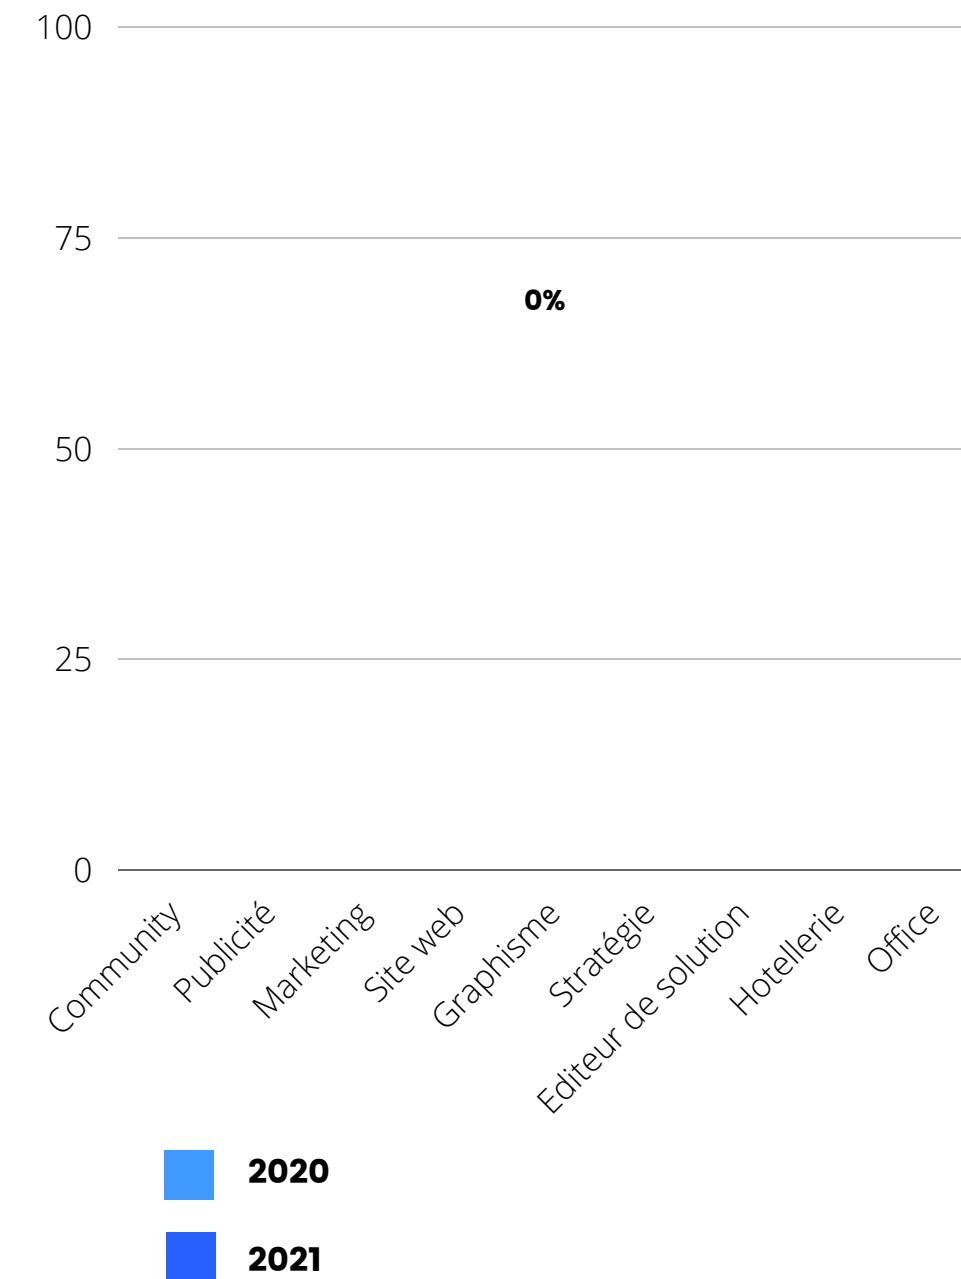

Nombre d'apprenants en 2021 : 34
Nombre d'heures de formation réalisées en 2021 : 544H

LA WEBBOX COMPANY

555 avenue du Peyrat ZA du Grand Pont
83310 Grimaud
Email: formation@lawebox.com
Tel: 0986466660

Indicateurs de performances taux d'abandon Mise à jour décembre 2021

Sur ce tableau nous comparons le taux d'abandon :

- de l'année 2020 vs 2021
- par catégorie

Nombre d'apprenants en 2020 : 5
Nombre d'heures de formation réalisées en 2020 : 49H

Nombre d'apprenants en 2021 : 34
Nombre d'heures de formation réalisées en 2021 : 544H