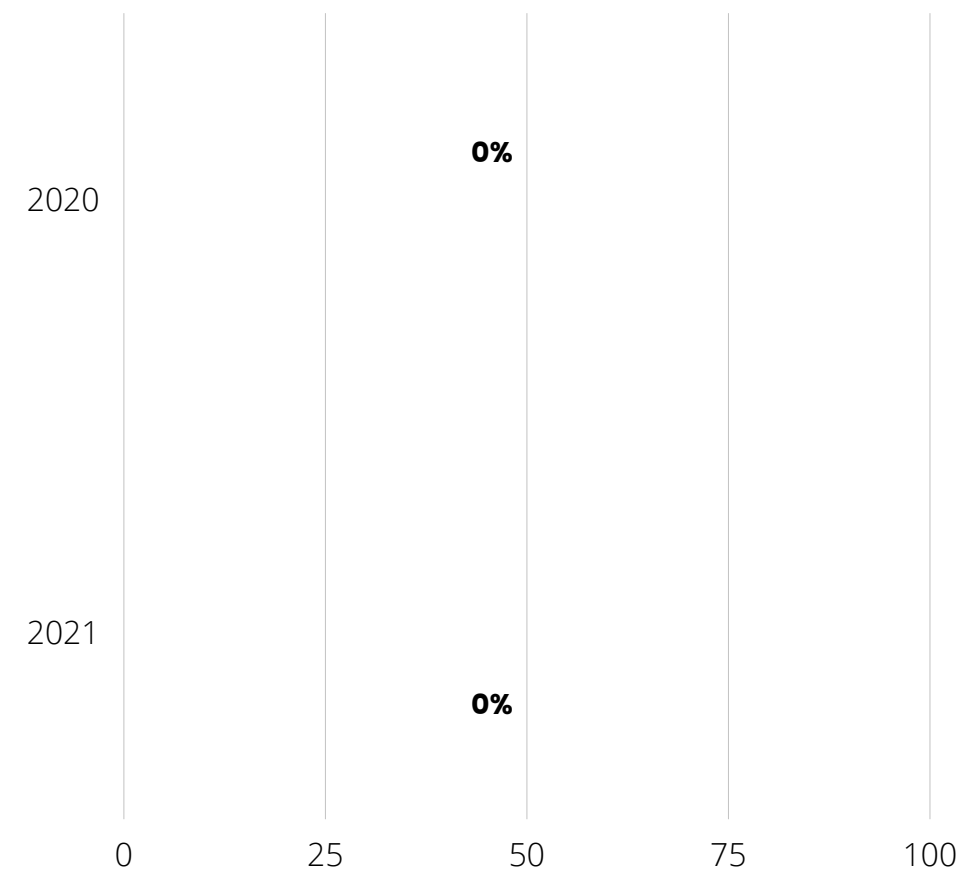

Nombre d'apprenants en 2021 : 34
Nombre d'heures de formation réalisées en 2021 : 544H

LA WEBBOX COMPANY

555 avenue du Peyrat ZA du Grand Pont
83310 Grimaud
Email: formation@lawebox.com
Tel: 0986466660

Indicateurs de performances taux d'abandon Mise à jour décembre 2021

Sur ce tableau nous comparons le taux d'abandon :

- de l'année 2020 vs 2021
- par catégorie

Nombre d'apprenants en 2020 : 5
Nombre d'heures de formation réalisées en 2020 : 49H

Nombre d'apprenants en 2021 : 34
Nombre d'heures de formation réalisées en 2021 : 544H