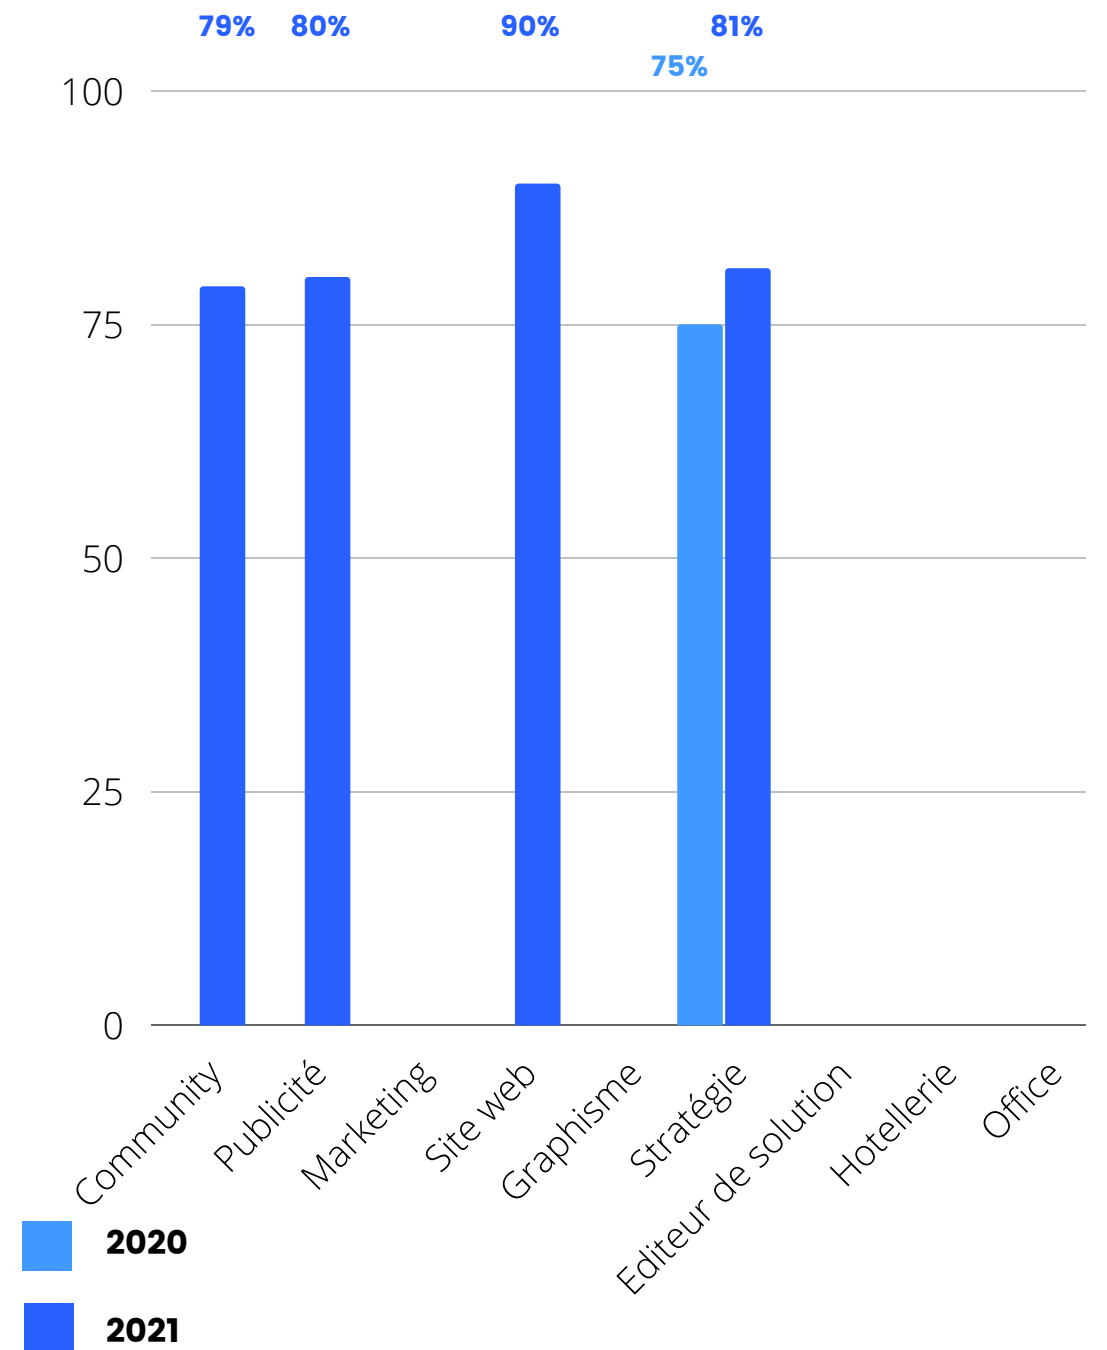

Indicateurs de performances des résultats moyens au quiz final Mise à jour décembre 2021

Sur ce tableau nous comparons la moyenne des résultats au quiz final de l'action de formation :

- de l'année 2020 vs 2021
- par catégorie

Nombre d'apprenants en 2020 : 5
Nombre d'heures de formation réalisées en 2020 : 49H

Nombre d'apprenants en 2021 : 34
Nombre d'heures de formation réalisées en 2021 : 544H