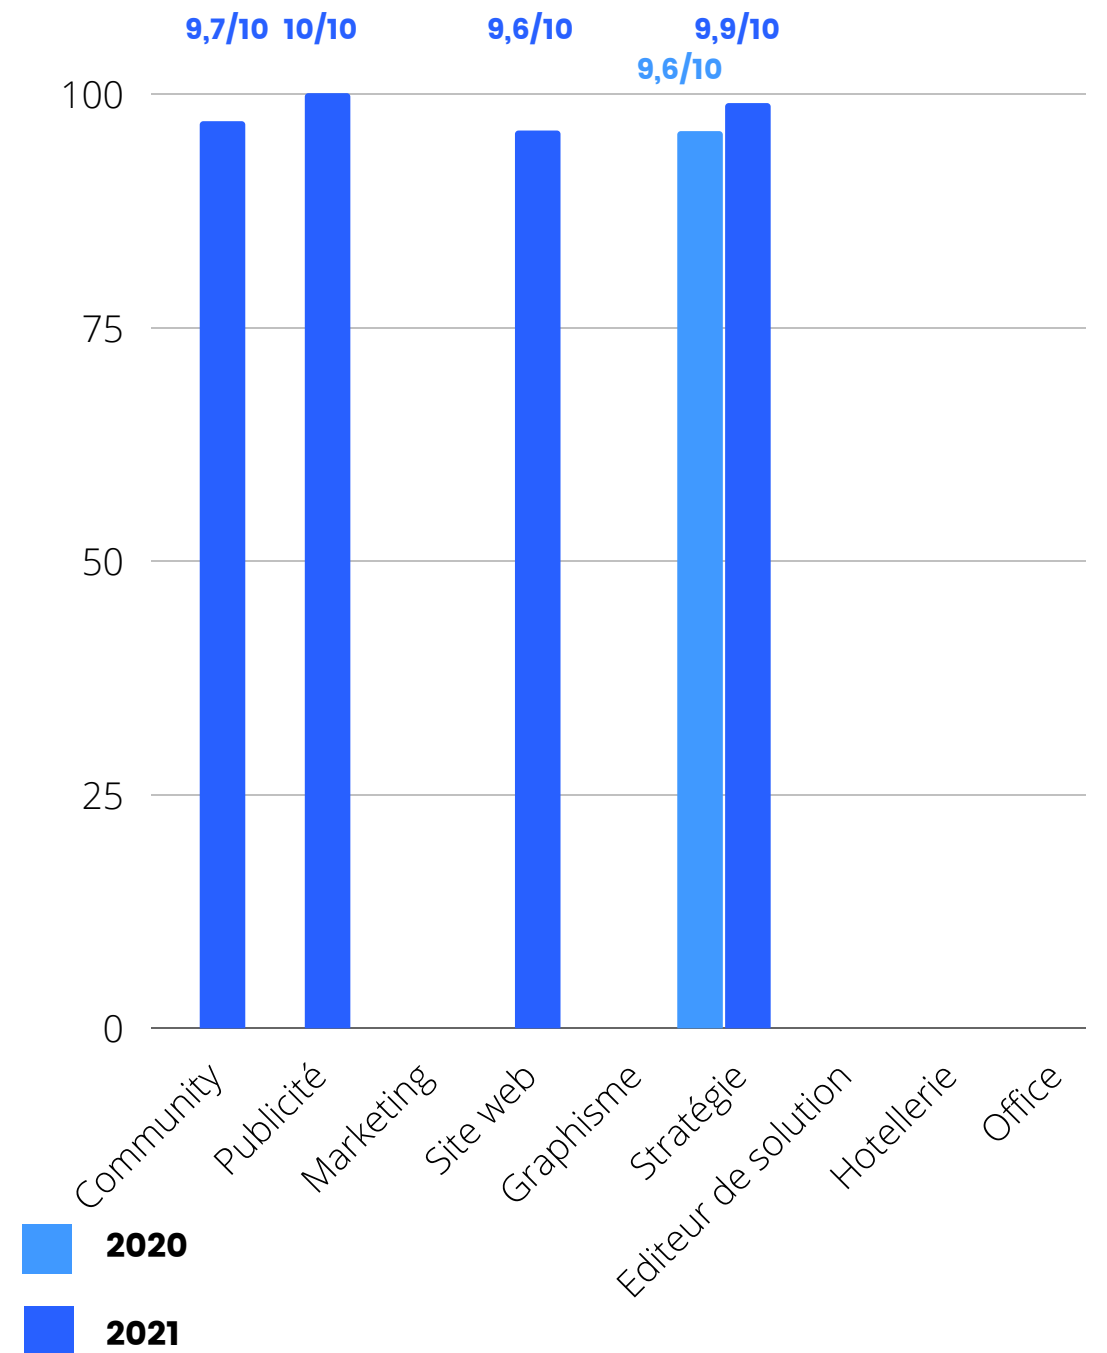

- par catégorie l'année 2020
- par catégorie l'année 2021

Nombre d'apprenants en 2020 : 5
Nombre d'heures de formation réalisées en 2020 : 49H

Nombre d'apprenants en 2021 : 34
Nombre d'heures de formation réalisées en 2021 : 544H

LA WEBBOX COMPANY

555 avenue du Peyrat ZA du Grand Pont
83310 Grimaud
Email: formation@lawebox.com
Tel: 0986466660

Enquêtes de satisfaction à chaud Mise à jour décembre 2021

Sur ce tableau nous comparons la satisfaction des apprenants à chaud :