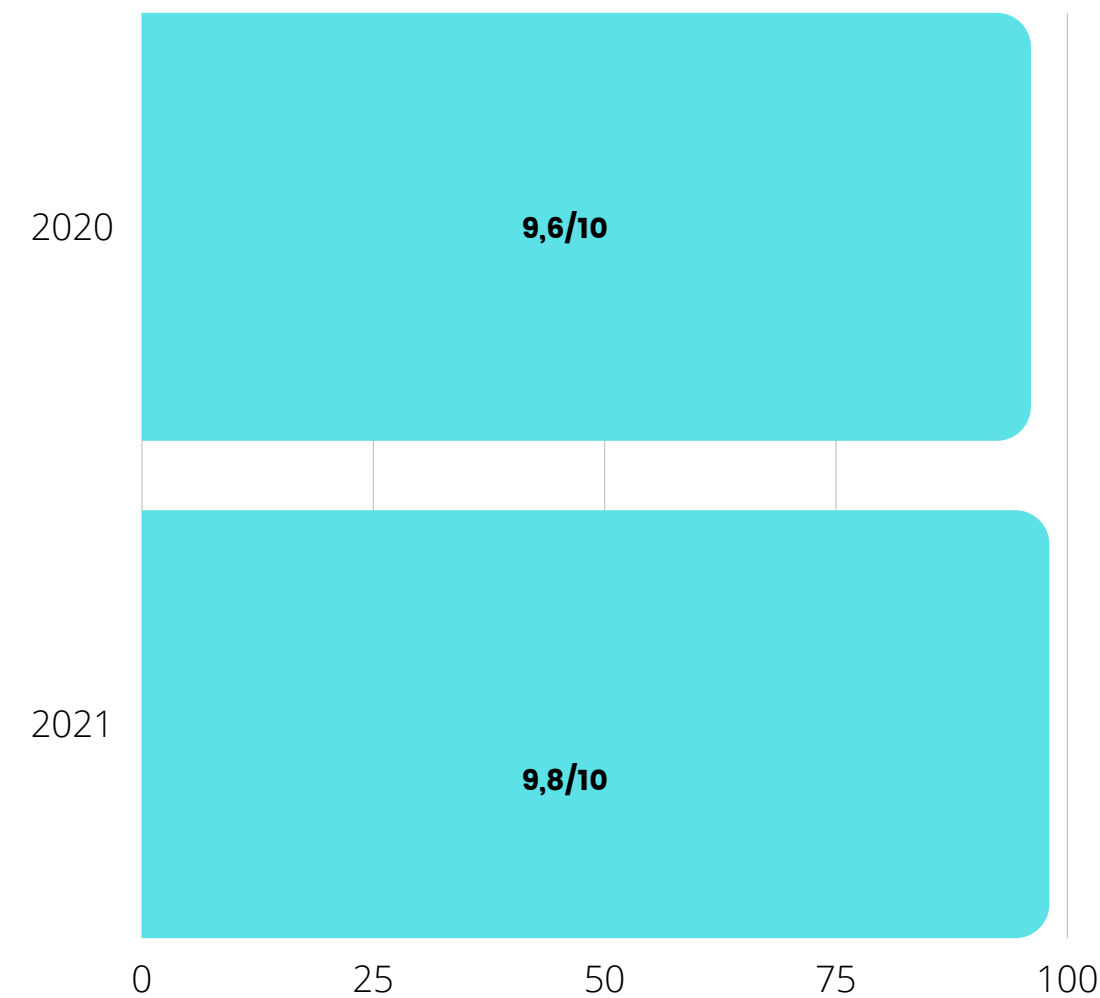

Enquêtes de satisfaction à chaud Mise à jour décembre 2021

Sur ce tableau nous comparons la satisfaction des apprenants à chaud :

- par catégorie l'année 2020
- par catégorie l'année 2021

Nombre d'apprenants en 2020 : 5
Nombre d'heures de formation réalisées en 2020 : 49H

Nombre d'apprenants en 2021 : 34
Nombre d'heures de formation réalisées en 2021 : 544H