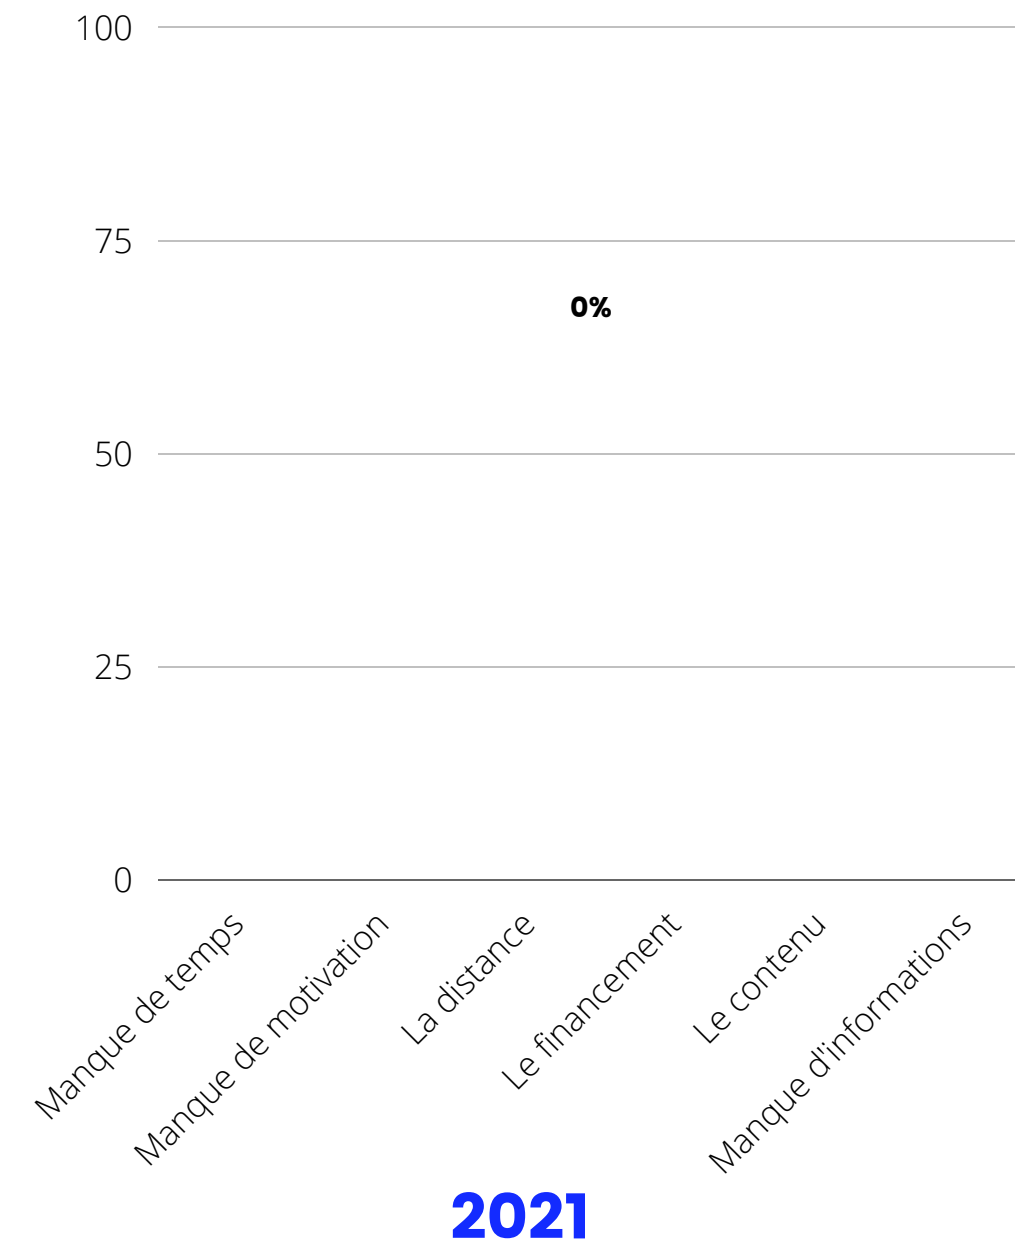

Nombre d'apprenants en 2020 : 5
Nombre d'heures de formation réalisées en 2020 : 49H

Nombre d'apprenants en 2021 : 34
Nombre d'heures de formation réalisées en 2021 : 544H