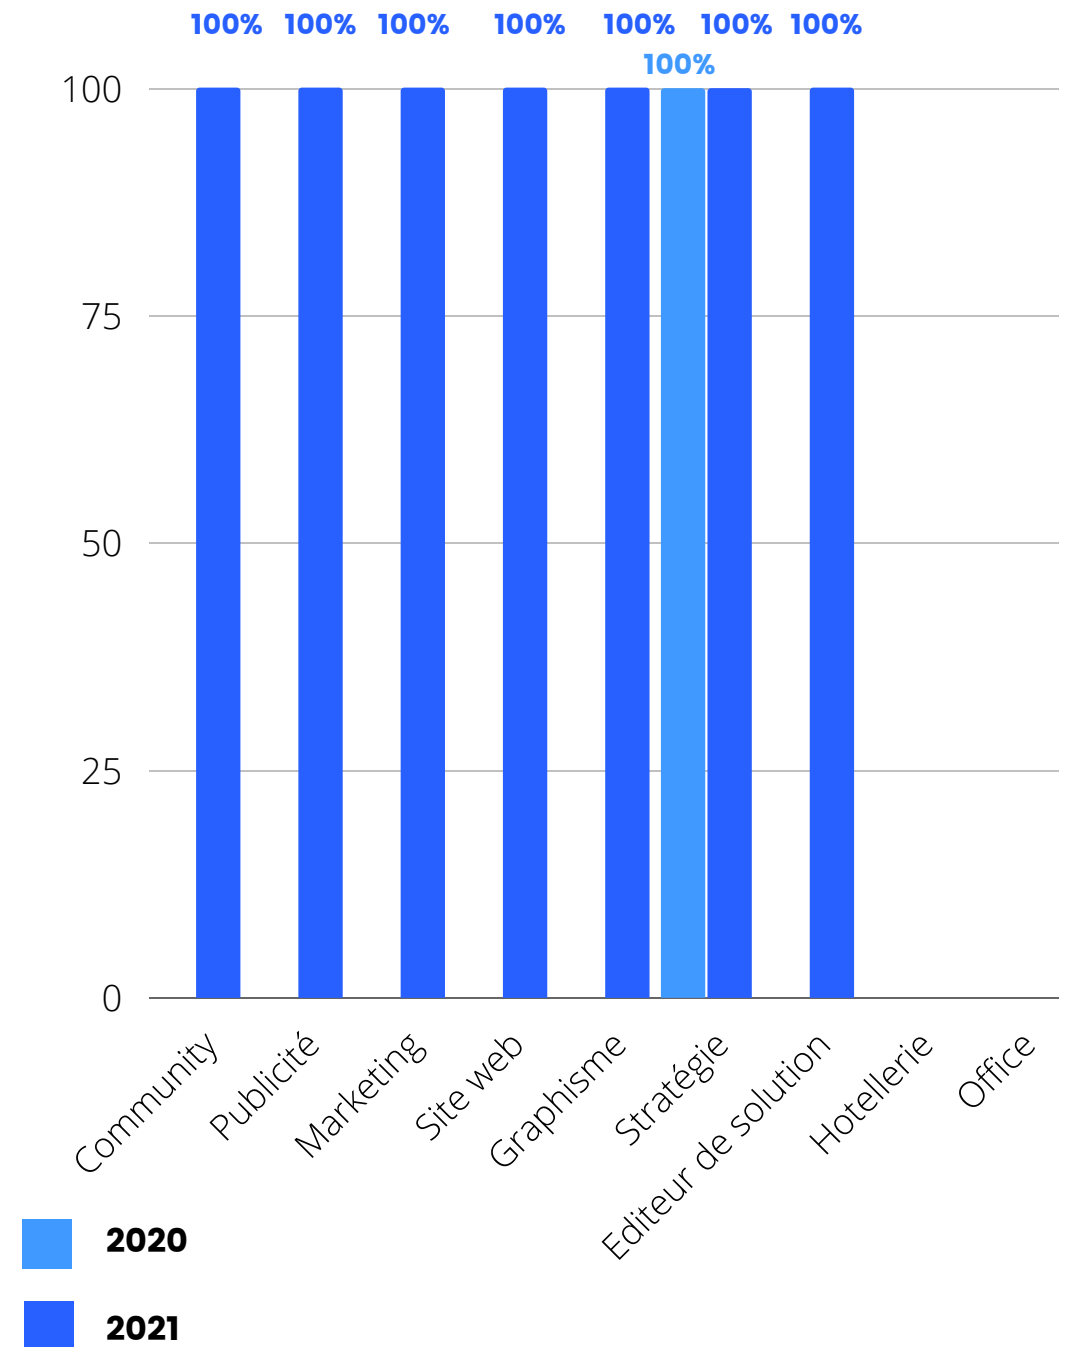

LA WEBBOX COMPANY

555 avenue du Peyrat ZA du Grand Pont
83310 Grimaud
Email: formation@lawebbox.com
Tel: 0986466660

Indicateurs de performances des taux de réussite Mise à jour décembre 2021

Sur ce tableau nous comparons les taux de réussite :

- de l'année 2020 vs 2021
- par catégorie

Nombre d'apprenants en 2020 : 5
Nombre d'heures de formation réalisées en 2020 : 49H

Nombre d'apprenants en 2021 : 34
Nombre d'heures de formation réalisées en 2021 : 544H