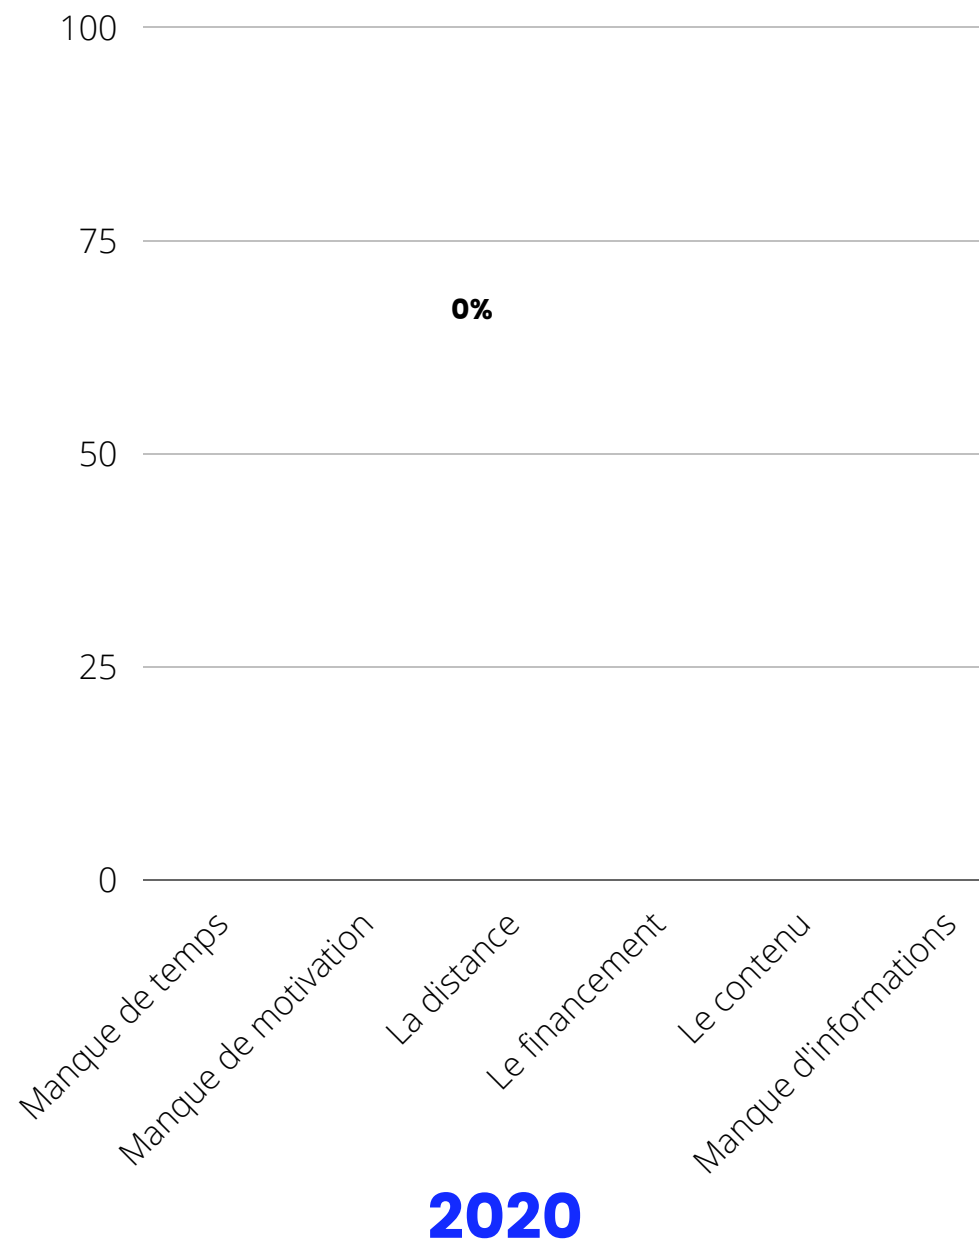

Nombre d'apprenants en 2020 : 5
Nombre d'heures de formation réalisées en 2020 : 49H

Nombre d'apprenants en 2021 : 34
Nombre d'heures de formation réalisées en 2021 : 544H