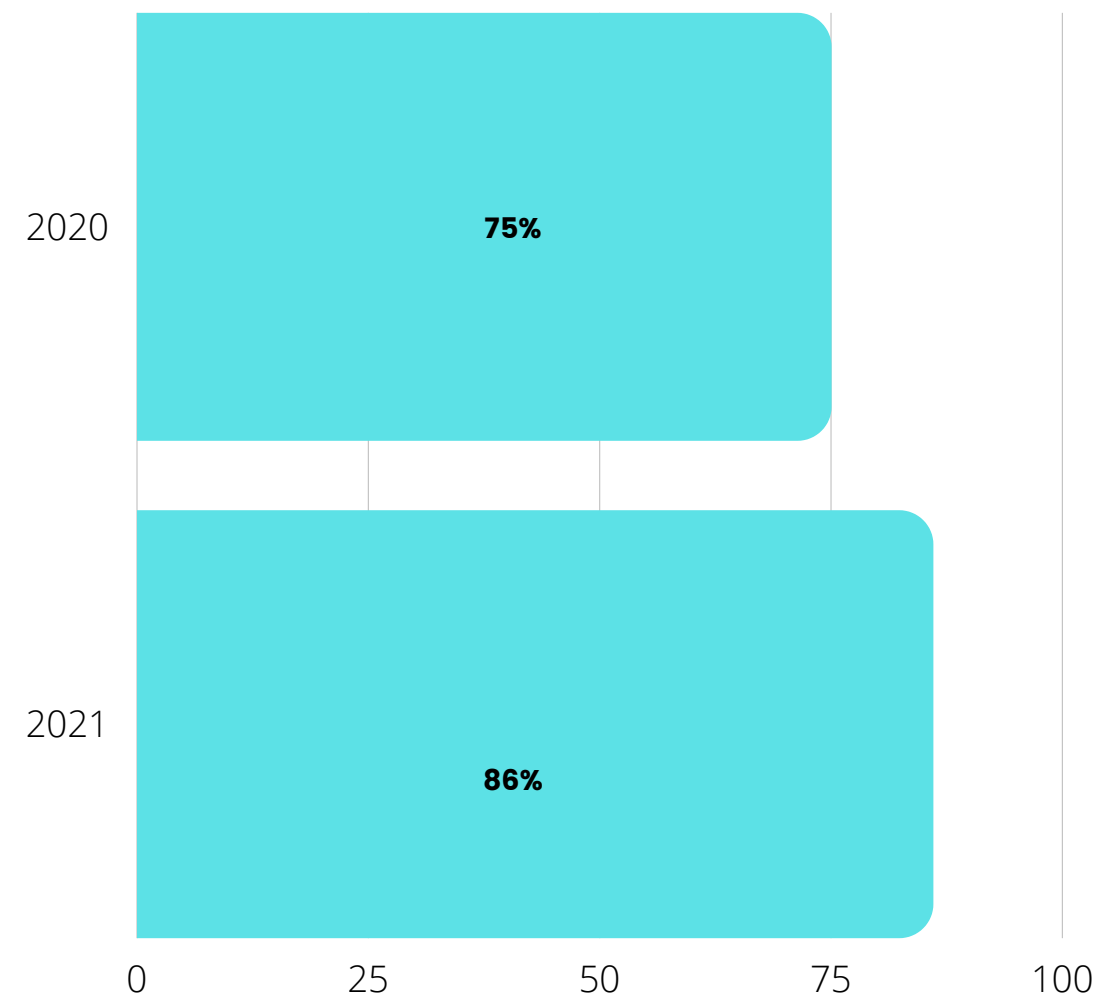

Indicateurs de performances des résultats moyens au quiz final Mise à jour décembre 2021

Sur ce tableau nous comparons la moyenne des résultats au quiz final de l'action de formation :

- de l'année 2020 vs 2021
- par catégorie

Nombre d'apprenants en 2020 : 5
Nombre d'heures de formation réalisées en 2020 : 49H

Nombre d'apprenants en 2021 : 34
Nombre d'heures de formation réalisées en 2021 : 544H